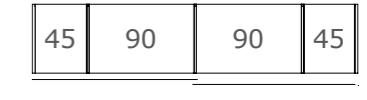

unterschiedliche Höhen

AUSZUG AUS DER TYPENÜBERSICHT

KLEIDERSCHRÄNKE

Drehtüren H: 229,4 cm / Schieber H: 230,2 cm (Tiefe inkl. Front)

Schranksystem 1
schlichte Türen,
Schränk 6-trg.
B/T: 269,2 / 59,5 cm

Schranksystem 2
Türen mit Frontschubkästen,
Schränk 6-trg.
B/T: 269,2 / 59,5 cm