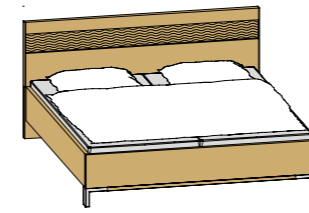

unterschiedliche Höhen

AUSZUG AUS DER TYPENÜBERSICHT

KLEIDERSCHRÄNKE

Drehtüren H: 229,4 cm / Schieber H: 230,2 cm (Tiefe inkl. Front)

Schranksystem 1
schlichte Türen,
Schränk 6-trg.
B/T: 269,2 / 59,5 cm

Schranksystem 2
Türen mit Frontschubkästen,
Schränk 6-trg.
B/T: 269,2 / 59,5 cm

Schranksystem 3
Schwebetürenschränk
2-trg. mit Bauchbinden
B/T: 240, 270, 300, 330 / 68 cm

BETTENZUBEHÖR

Doppelbett mit Stollenliegenfußteil + Chromfuß

Doppelbett mit schwebendem Fußteil

Bettkasten mit Springaufrahmen