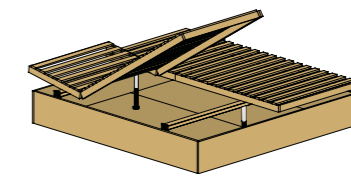

unterschiedliche Höhen

AUSZUG AUS DER TYPENÜBERSICHT

KLEIDERSCHRÄNKE

Drehtüren H: 229,4 cm / Schieber H: 230,2 cm (Tiefe inkl. Front)

Schranksystem 1
schlichte Türen,
Schränk 6-trg.
B/T: 269,2 / 59,5 cm

Schranksystem 2
Türen mit Frontschubkästen,
Schränk 6-trg.
B/T: 269,2 / 59,5 cm

Schranksystem 3
Schwebetürenschränk
2-trg. mit Bauchbinden
B/T: 240, 270, 300, 330 / 68 cm

BETTENZUBEHÖR

Doppelbett mit Stollenliegenfußteil + Chromfuß

Doppelbett mit schwebendem Fußteil

Bettkasten mit Springaufrahmen