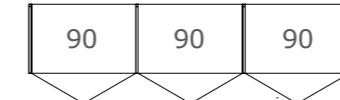

7904 Balkeneiche / Riffholz
Absetzung Balkeneiche

7974 Balkeneiche / Riffholz
Absetzung HGL Taupe

SONDERANFERTIGUNGEN NACH MAß

Höhenkürzung

Breitenkürzung

Abschrägung seitlich

Abschrägung hinten

Endlos-Schranksystem

unterschiedliche Höhen

AUSZUG AUS DER TYPENÜBERSICHT

KLEIDERSCHRÄNKE

Drehtüren H: 229,4 cm / Schieber H: 230,2 cm (Tiefe inkl. Front)

Schranksystem 1
schlichte Türen,
Schränk 6-trg.
B/T: 269,2 / 59,5 cm

Schranksystem 2
Türen mit Frontschubkästen,
Schränk 6-trg.
B/T: 269,2 / 59,5 cm