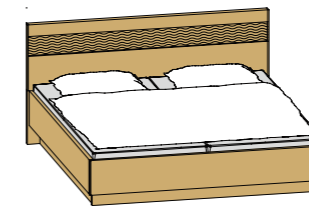

unterschiedliche Höhen

AUSZUG AUS DER TYPENÜBERSICHT

KLEIDERSCHRÄNKE

Drehtüren H: 229,4 cm / Schieber H: 230,2 cm (Tiefe inkl. Front)

Schranksystem 1
schlichte Türen,
Schränk 6-trg.
B/T: 269,2 / 59,5 cm

Schranksystem 2
Türen mit Frontschubkästen,
Schränk 6-trg.
B/T: 269,2 / 59,5 cm

Schranksystem 3
Schwebetürenschränk
2-trg. mit Bauchbinden
B/T: 240, 270, 300, 330 / 68 cm

BETTENZUBEHÖR

Doppelbett mit Stollenliegenfußteil + Chromfuß

Doppelbett mit schwebendem Fußteil

Bettkasten mit Springaufrahmen