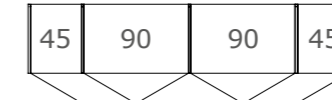

unterschiedliche Höhen

AUSZUG AUS DER TYPENÜBERSICHT

KLEIDERSCHRÄNKE

Drehtüren H: 229,4 cm / Schieber H: 230,2 cm (Tiefe inkl. Front)

Schranksystem 1
schlichte Türen,
Schränk 6-trg.
B/T: 269,2 / 59,5 cm

Schranksystem 2
Türen mit Frontschubkästen,
Schränk 6-trg.
B/T: 269,2 / 59,5 cm