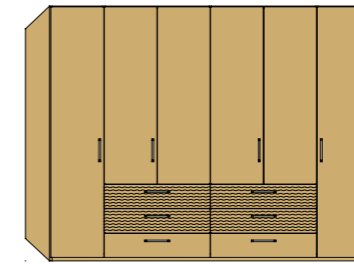

unterschiedliche Höhen

AUSZUG AUS DER TYPENÜBERSICHT

KLEIDERSCHRÄNKE

Drehtüren H: 229,4 cm / Schieber H: 230,2 cm (Tiefe inkl. Front)

Schranksystem 1
schlichte Türen,
Schränk 6-trg.
B/T: 269,2 / 59,5 cm

Schranksystem 2
Türen mit Frontschubkästen,
Schränk 6-trg.
B/T: 269,2 / 59,5 cm