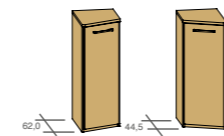

Grund-/Anbauelement abgeschrägt, li./re.
B: 43,5 / 41,6 cm