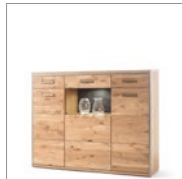

ESP11T05 Highboard
2-trg. Holz/1-trg. Glas/2 SK
B/H/T ca. 154/121/39 cm

Beleuchtungsempfehlung:
1x 06021ZB 1-er LED Spot weiß
1x 006090ZB Dimm- und Touchschalter
1x 006091ZB Dimm & Memory Fernfunktbed.