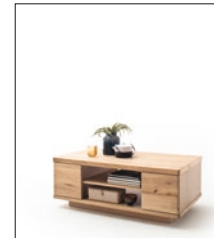

BAR14T65 Couchtisch

4 Türen / 2 Fächer
B/H/T ca. 115/44/65 cm