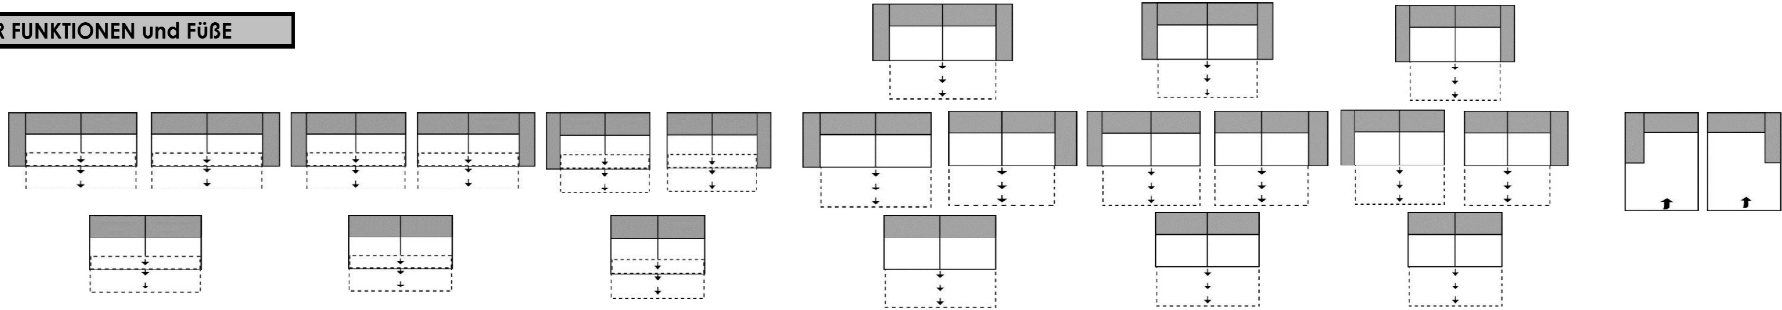

Modell Coast

Abmessungen	ca. cm
Höhe	83 oder 86
Tiefe	97
Sitzhöhe	42 oder 45
Sitztiefe	56

Aus technischen Gründen kann die Schlaffunktion in Verbindung mit dem Artikel "Spliz-Ecke groß" nicht ohne Lückenschluss gefertigt werden, so dass keine geschlossene Liegefläche entstehen kann. Aufgrund der dadurch entstehenden Lücke von ca. 20 cm, schließen wir diese Kombination aus.

AUFPREISE FÜR FUNKTIONEN und FÜßE

	Komfort-Bett mit Stauraum für 2,5-Sitzer
	7281 / 7283 7280
	integriert im 2,5-Sitzer mit Armlehne links oder rechts ODER ohne Armlehnen
	Aufpreis
alle Preisgruppen	

	Komfort-Bett mit Stauraum für 2-Sitzer
	7271 / 7273 7270
	integriert im 2-Sitzer mit Armlehne links oder rechts ODER ohne Armlehnen
	Aufpreis

	Komfort-Bett mit Stauraum für 2-Sitzer medium
	7411 / 7413 7410
	integriert im 2-Sitzer medium mit Armlehne links oder rechts ODER ohne Armlehnen
	Aufpreis

	Querschläfer für 2,5-Sitzer
	7249 7246 / 7247 7248
	integriert im 2,5-Sitzer mit 2 Armlehnen, mit Armlehne links oder rechts ODER ohne Armlehnen
	Aufpreis

	Querschläfer für 2-Sitzer
	7269 7266 / 7267 7268
	integriert im 2-Sitzer mit 2 Armlehnen, mit Armlehne links oder rechts ODER ohne Armlehnen
	Aufpreis

	Querschläfer für 2-Sitzer medium
	7279 7276 / 7277 7278
	integriert im 2-Sitzer medium mit 2 Armlehnen, mit Armlehne links oder rechts ODER ohne Armlehnen
	Aufpreis

	Stauraum für Longchair long (nur mit Armlehnen 1, 2 und 3 möglich)
	6178 / 6179
	integriert im Longchair Armlehne links long oder rechts long
	Aufpreis

	Aufpreis Kufe
	Aufpreis pro Kufe

	Aufpreis Holzfuß Eiche geölt
	Aufpreis pro Element