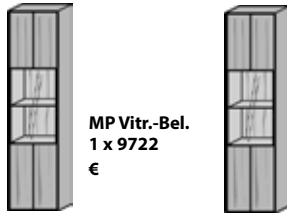

**Wandpaneel**  
Rückwand Riffbuche  
1 Paneelboden Baustahl

Maße in cm B 204 H 38,5 T 23

Typen-Nr. 5202

MP Paneel-Bel.  
1 x 9832  
€

Preis €

**Standelement li./re.**

- 1 Holz (Riffbuche)-/ Glastür
- 2 Holzböden
- 2 Holzeinlegeböden
- 1 Glaseinlegeboden