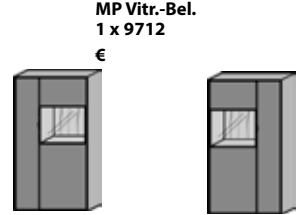

Standelement li./re.

- 1 Tür Mattglas anthrazit/ Glastür
- 3 Holzböden
- 3 Holzeinlegeböden