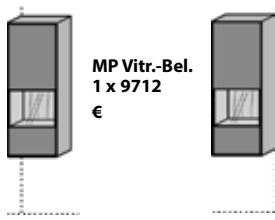

Hängeelement li./re.
1 Tür Mattglas anthrazit/ Glastür
2 Holzböden
1 Holzeinlegeboden

Maße in cm B 50 H 137 T 39

Typen-Nr. 7055 li.

MP Vitr.-Bel.
1 x 9712
€