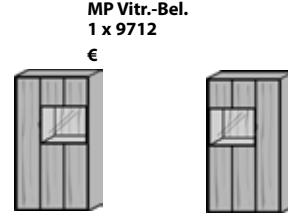

Standelement li./re.

- 1 Tür Riffbuche
- 1 Holz (Riffbuche)-/ Glastür
- 3 Holzböden
- 3 Holzeinlegeböden