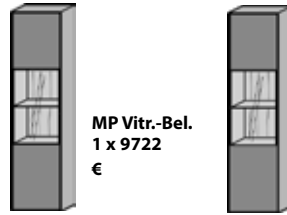

Standelement li./re.

- 1 Tür Mattglas anthrazit/ Glastür
- 2 Holzböden
- 2 Holzeinlegeböden
- 1 Glaseinlegeboden