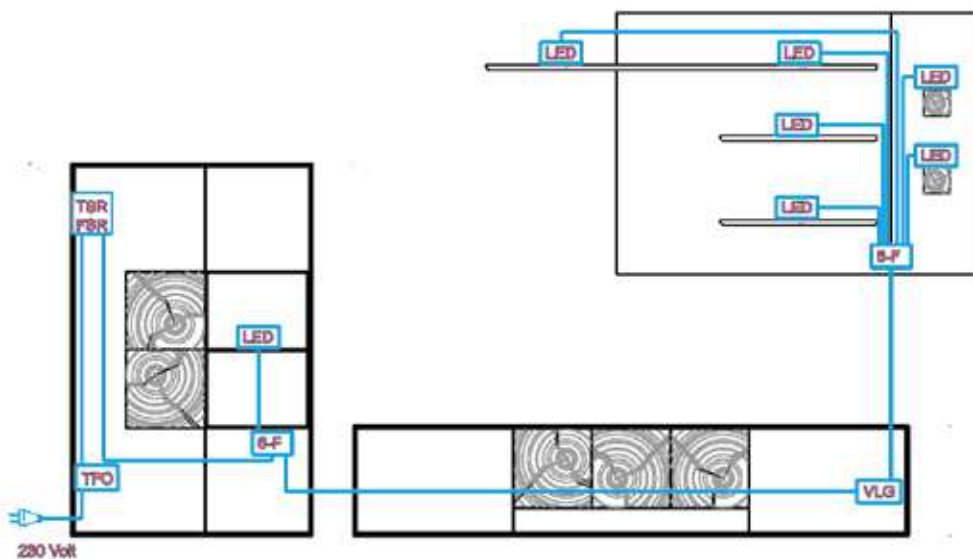

Standard-Verkabelungsschema

Beispiel Vorschlagskombination V24

Weitere Verkabelungspläne finden Sie in der Montageanweisung