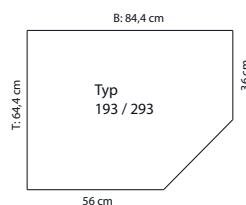

Dekor matt	
Aufpreis pro Sondermaß	
zerlegt (1 VPE)	
B: 6,0	
H: 233,0	
T: 6,0	

ROU-298 Eckleiste für Blindecken

Dekor matt	
Aufpreis pro Sondermaß	
zerlegt (1 VPE)	
B: 6,0	
H: 201,0	
T: 6,0	

Hinweis:
Draufsicht und
Maßdefinitionen
der Eckschränke