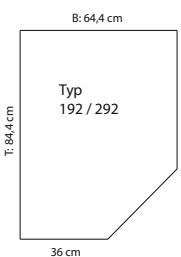

Dekor matt	
Aufpreis pro Sondermaß	
zerlegt (1 VPE)	
B: 6,0	
H: 233,0	
T: 6,0	

ROU-298 Eckleiste für Blindecken

Dekor matt	
Aufpreis pro Sondermaß	
zerlegt (1 VPE)	
B: 6,0	
H: 201,0	
T: 6,0	

Hinweis:
Draufsicht und
Maßdefinitionen
der Eckschränke