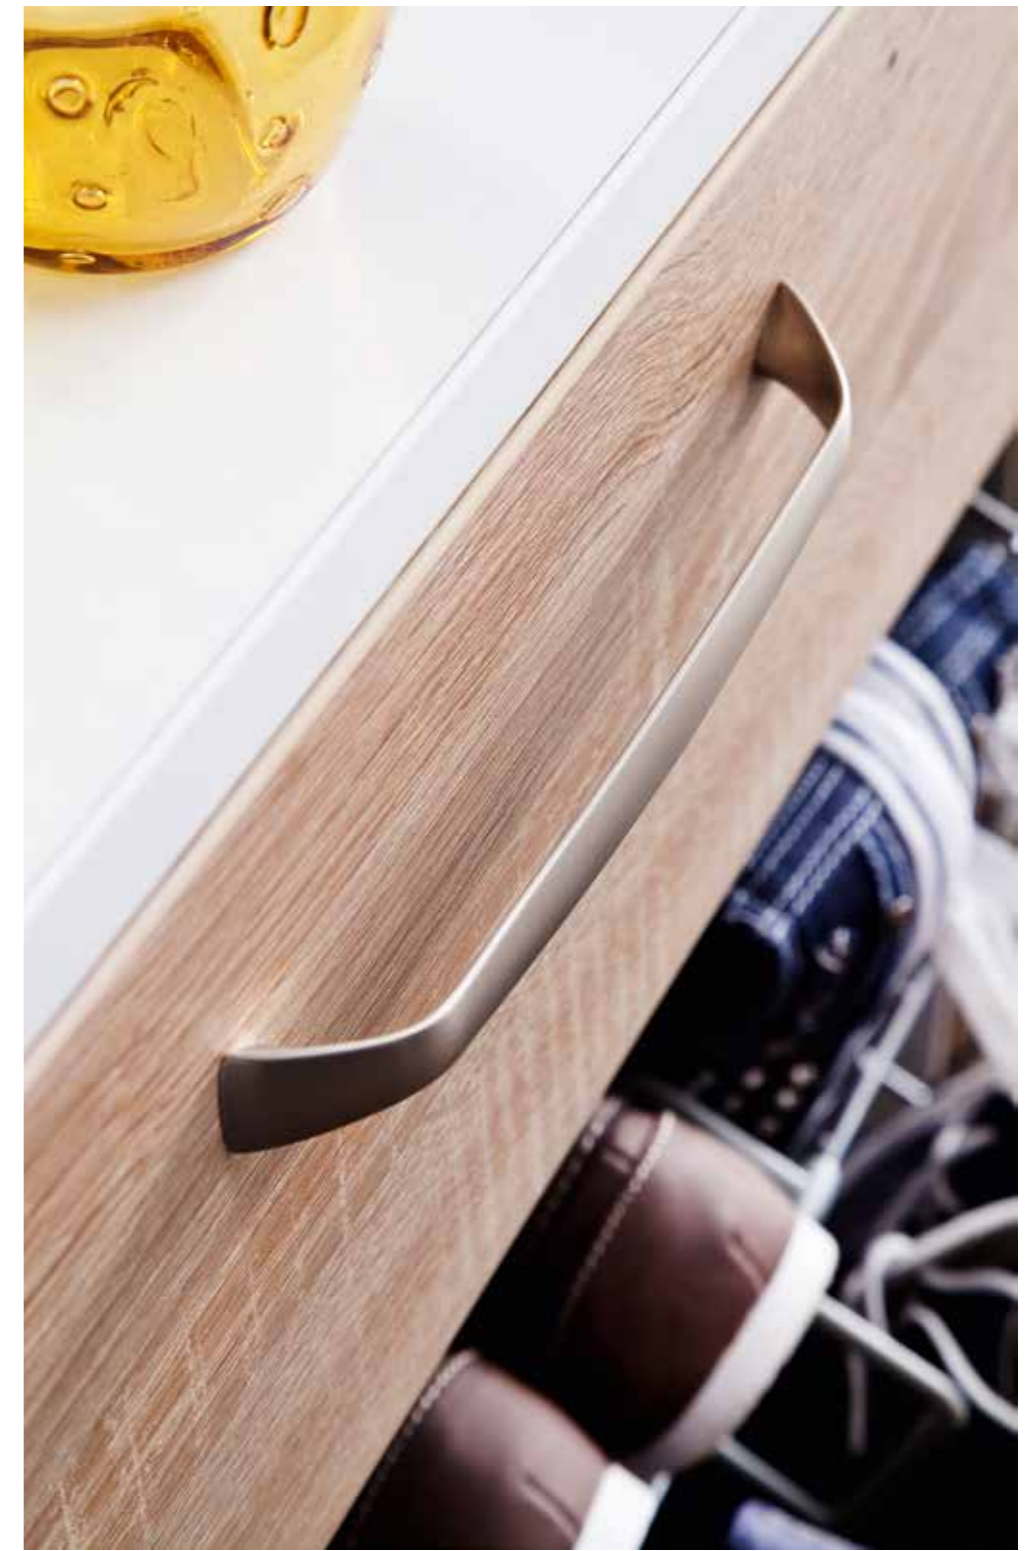

N° 04 Organisationstalent – in bester Form

...und edler Holzoptik