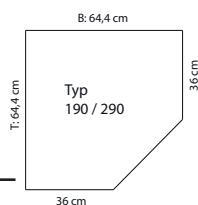

Dekor matt	
Aufpreis pro Sondermaß	
zerlegt (1 VPE)	
B: 6,0	
H: 233,0	
T: 6,0	

ROU-298 Eckleiste für Blindecken

Dekor matt	
Aufpreis pro Sondermaß	
zerlegt (1 VPE)	
B: 6,0	
H: 201,0	
T: 6,0	

Hinweis:
Draufsicht und
Maßdefinitionen
der Eckschränke