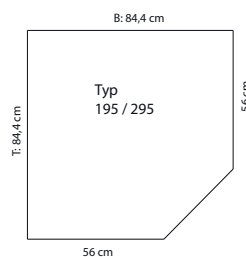

Dekor matt	
Aufpreis pro Sondermaß	
zerlegt (1 VPE)	
B: 6,0	
H: 233,0	
T: 6,0	

ROU-298 Eckleiste für Blindecken

Dekor matt	
Aufpreis pro Sondermaß	
zerlegt (1 VPE)	
B: 6,0	
H: 201,0	
T: 6,0	

Hinweis:
Draufsicht und
Maßdefinitionen
der Eckschränke