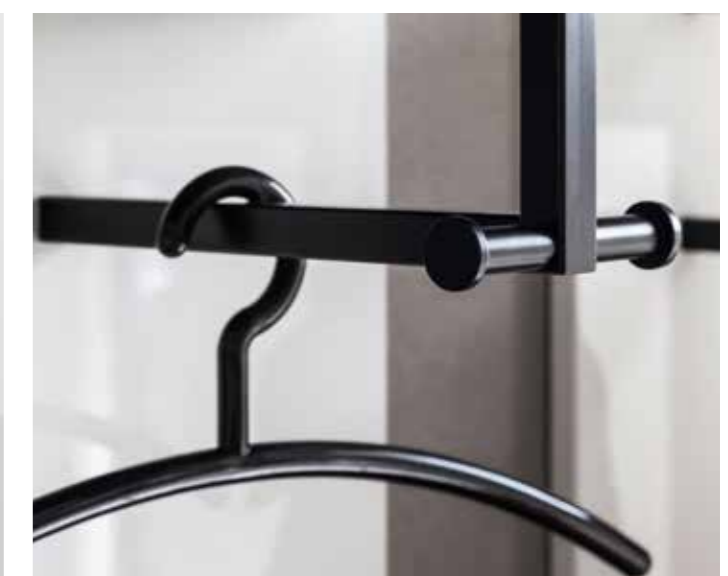

N° 21

Black & white ...

Im modern und großzügig stellt die Vorschlagskombination N° 21 die hochwertigen Materialien brilliant in den Mittelpunkt. Die Hochglanz weißen Fronten werden wunderbar eingerahmt von dem anthrazit farbigen Korpus und schaffen einen wunderbaren Kontrast.