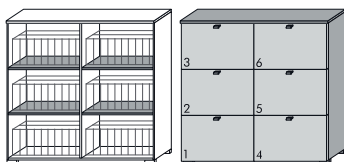

Typenliste

Schuhschränke 123 cm Höhe

Multi-Color
UNA

MCA-300 Schuh-Klappschrank stehend 3 Klappen mit doppelter Ablage für max. 18 Paar Schuhe B: 60,0 H: 123,0 T: 34,0	Dekor matt	
	Dekor Lack Hochglanz	
MCA-310 Schuh-Klappschrank stehend 3 Klappen mit doppelter Ablage für max. 24 Paar Schuhe B: 80,0 H: 123,0 T: 34,0	Dekor matt	
	Dekor Lack Hochglanz	
MCA-320 Schuh-Klappschrank stehend 3 Klappen mit je zwei doppelten Ablagen für max. 24 Paar Schuhe B: 98,0 H: 123,0 T: 34,0	Dekor matt	
	Dekor Lack Hochglanz	
MCA-321 Schuh-Klappschrank stehend 6 Klappen mit doppelter Ablage für max. 24 Paar Schuhe B: 98,0 H: 123,0 T: 34,0	Dekor matt	
	Dekor Lack Hochglanz	
MCA-330 Schuh-Klappschrank stehend 3 Klappen mit je zwei doppelten Ablagen für max. 36 Paar Schuhe B: 118,0 H: 123,0 T: 34,0	Dekor matt	
	Dekor Lack Hochglanz	
MCA-331 Schuh-Klappschrank stehend 6 Klappen mit doppelter Ablage für max. 36 Paar Schuhe B: 118,0 H: 123,0 T: 34,0	Dekor matt	
	Dekor Lack Hochglanz	