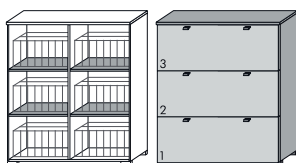

Typenliste

Schuhschränke 123 cm Höhe

Multi-Color
UNA

MCA-300 Schuh-Klappschrank stehend 3 Klappen mit doppelter Ablage für max. 18 Paar Schuhe B: 60,0 H: 123,0 T: 34,0	Dekor matt	
	Dekor Lack Hochglanz	
MCA-310 Schuh-Klappschrank stehend 3 Klappen mit doppelter Ablage für max. 24 Paar Schuhe B: 80,0 H: 123,0 T: 34,0	Dekor matt	
	Dekor Lack Hochglanz	
MCA-320 Schuh-Klappschrank stehend 3 Klappen mit je zwei doppelten Ablagen für max. 24 Paar Schuhe B: 98,0 H: 123,0 T: 34,0	Dekor matt	
	Dekor Lack Hochglanz	
MCA-321 Schuh-Klappschrank stehend 6 Klappen mit doppelter Ablage für max. 24 Paar Schuhe B: 98,0 H: 123,0 T: 34,0	Dekor matt	
	Dekor Lack Hochglanz	
MCA-330 Schuh-Klappschrank stehend 3 Klappen mit je zwei doppelten Ablagen für max. 36 Paar Schuhe B: 118,0 H: 123,0 T: 34,0	Dekor matt	
	Dekor Lack Hochglanz	
MCA-331 Schuh-Klappschrank stehend 6 Klappen mit doppelter Ablage für max. 36 Paar Schuhe B: 118,0 H: 123,0 T: 34,0	Dekor matt	
	Dekor Lack Hochglanz	