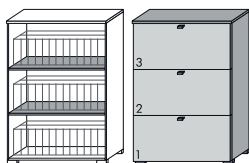

Typenliste

Schuhschränke 123 cm Höhe

Multi-Color
UNA

MCA-300 Schuh-Klappschrank stehend 3 Klappen mit doppelter Ablage für max. 18 Paar Schuhe B: 60,0 H: 123,0 T: 34,0	Dekor matt	
	Dekor Lack Hochglanz	
MCA-310 Schuh-Klappschrank stehend 3 Klappen mit doppelter Ablage für max. 24 Paar Schuhe B: 80,0 H: 123,0 T: 34,0	Dekor matt	
	Dekor Lack Hochglanz	
MCA-320 Schuh-Klappschrank stehend 3 Klappen mit je zwei doppelten Ablagen für max. 24 Paar Schuhe B: 98,0 H: 123,0 T: 34,0	Dekor matt	
	Dekor Lack Hochglanz	
MCA-321 Schuh-Klappschrank stehend 6 Klappen mit doppelter Ablage für max. 24 Paar Schuhe B: 98,0 H: 123,0 T: 34,0	Dekor matt	
	Dekor Lack Hochglanz	
MCA-330 Schuh-Klappschrank stehend 3 Klappen mit je zwei doppelten Ablagen für max. 36 Paar Schuhe B: 118,0 H: 123,0 T: 34,0	Dekor matt	
	Dekor Lack Hochglanz	
MCA-331 Schuh-Klappschrank stehend 6 Klappen mit doppelter Ablage für max. 36 Paar Schuhe B: 118,0 H: 123,0 T: 34,0	Dekor matt	
	Dekor Lack Hochglanz	