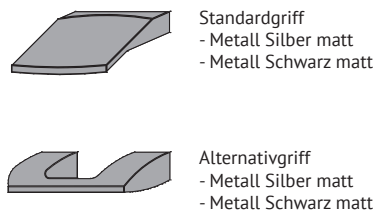

Typenliste

Schuhschränke 123 cm Höhe

Multi-Color
UNA

MCA-300 Schuh-Klappschrank stehend 3 Klappen mit doppelter Ablage für max. 18 Paar Schuhe B: 60,0 H: 123,0 T: 34,0	Dekor matt	
	Dekor Lack Hochglanz	
MCA-310 Schuh-Klappschrank stehend 3 Klappen mit doppelter Ablage für max. 24 Paar Schuhe B: 80,0 H: 123,0 T: 34,0	Dekor matt	
	Dekor Lack Hochglanz	
MCA-320 Schuh-Klappschrank stehend 3 Klappen mit je zwei doppelten Ablagen für max. 24 Paar Schuhe B: 98,0 H: 123,0 T: 34,0	Dekor matt	
	Dekor Lack Hochglanz	
MCA-321 Schuh-Klappschrank stehend 6 Klappen mit doppelter Ablage für max. 24 Paar Schuhe B: 98,0 H: 123,0 T: 34,0	Dekor matt	
	Dekor Lack Hochglanz	
MCA-330 Schuh-Klappschrank stehend 3 Klappen mit je zwei doppelten Ablagen für max. 36 Paar Schuhe B: 118,0 H: 123,0 T: 34,0	Dekor matt	
	Dekor Lack Hochglanz	
MCA-331 Schuh-Klappschrank stehend 6 Klappen mit doppelter Ablage für max. 36 Paar Schuhe B: 118,0 H: 123,0 T: 34,0	Dekor matt	
	Dekor Lack Hochglanz	

Farbhinweise

Holz-Dekore (nur matt)	49 Kernahorn	41 Edelbuche	43 Kernbuche
	44 Wildeiche	45 Bardolino Eiche	46 Sanremo Eiche
	58 Rächereiche		

Uni-Dekore Matt	60 Weiß	62 Magnolia	64 Grau
	66 Lava	69 Anthrazit	

Uni-Dekore Hochglanz (Hochglanz nur für Fronten, Spiegel und Garderoben-Paneele)	60HG Weiß HG	62HG Magnolia HG

Bei Material-Mix mit verschiedenen Preisgruppen
gilt immer die höchste Preisgruppe pro Möbel.