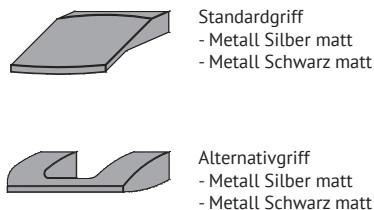

MCA-371 Schuh-Klappschränk stehend 2 Schübe 6 Klappen mit doppelter Ablage für max. 24 Paar Schuhe B: 98,0 H: 140,0 T: 34,0	Dekor matt	
	Dekor Lack Hochglanz	

MCA-360 Schuh-Klappschränk stehend 1 Schub 3 Klappen mit doppelter Ablage für max. 24 Paar Schuhe B: 80,0 H: 140,0 T: 34,0	Dekor matt	
	Dekor Lack Hochglanz	

MCA-372M Mehrzweckschränk - <u>stehend</u> 2 Klappen für max. 8 Paar Schuhe 2 Schübe 6 Fachböden hinter den Türen MCA-372S Schuhschränk - <u>stehend</u> 2 Klappen für max. 8 Paar Schuhe 2 Schübe 14 Schuh-Drahtböden hinter den Türen B: 98,0 H: 140,0 T: 34,0	Dekor matt	
	Dekor Lack Hochglanz	

MCA-362M Mehrzweckschränk - <u>stehend</u> 1 Klappe für max. 8 Paar Schuhe 1 Schub 6 Fachböden hinter den Türen MCA-362S Schuhschränk - <u>stehend</u> 1 Klappe für max. 8 Paar Schuhe 1 Schub 14 Schuh-Drahtböden hinter den Türen B: 80,0 H: 140,0 T: 34,0	Dekor matt	
	Dekor Lack Hochglanz	

MCA-380 Schuh-Klappschränk stehend 1 Doppelschub 3 Klappen mit je zwei doppelten Ablagen für max. 36 Paar Schuhe B: 118,0 H: 140,0 T: 34,0	Dekor matt	
	Dekor Lack Hochglanz	

MCA-381 Schuh-Klappschränk stehend 2 Schübe 6 Klappen mit doppelter Ablage für max. 36 Paar Schuhe B: 118,0 H: 140,0 T: 34,0	Dekor matt	
	Dekor Lack Hochglanz	

MCA-382 Mehrzweckschränk stehend 2 Klappen mit doppelter Ablage für max. 12 Paar Schuhe 2 Schübe 6 Fachböden hinter den Türen B: 118,0 H: 140,0 T: 34,0	Dekor matt	
	Dekor Lack Hochglanz