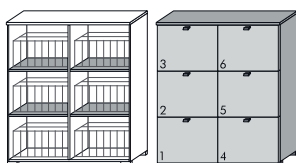

Typenliste

Schuhschränke 123 cm Höhe

Multi-Color
UNA

MCA-300 Schuh-Klappschrank stehend 3 Klappen mit doppelter Ablage für max. 18 Paar Schuhe B: 60,0 H: 123,0 T: 34,0	Dekor matt	
	Dekor Lack Hochglanz	
MCA-310 Schuh-Klappschrank stehend 3 Klappen mit doppelter Ablage für max. 24 Paar Schuhe B: 80,0 H: 123,0 T: 34,0	Dekor matt	
	Dekor Lack Hochglanz	
MCA-320 Schuh-Klappschrank stehend 3 Klappen mit je zwei doppelten Ablagen für max. 24 Paar Schuhe B: 98,0 H: 123,0 T: 34,0	Dekor matt	
	Dekor Lack Hochglanz	
MCA-321 Schuh-Klappschrank stehend 6 Klappen mit doppelter Ablage für max. 24 Paar Schuhe B: 98,0 H: 123,0 T: 34,0	Dekor matt	
	Dekor Lack Hochglanz	
MCA-330 Schuh-Klappschrank stehend 3 Klappen mit je zwei doppelten Ablagen für max. 36 Paar Schuhe B: 118,0 H: 123,0 T: 34,0	Dekor matt	
	Dekor Lack Hochglanz	
MCA-331 Schuh-Klappschrank stehend 6 Klappen mit doppelter Ablage für max. 36 Paar Schuhe B: 118,0 H: 123,0 T: 34,0	Dekor matt	
	Dekor Lack Hochglanz	