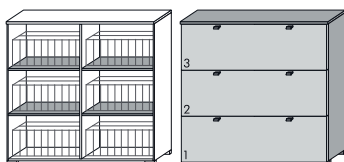

Typenliste

Schuhschränke 123 cm Höhe

Multi-Color
UNA

MCA-300 Schuh-Klappschrank stehend 3 Klappen mit doppelter Ablage für max. 18 Paar Schuhe B: 60,0 H: 123,0 T: 34,0	Dekor matt	
	Dekor Lack Hochglanz	
MCA-310 Schuh-Klappschrank stehend 3 Klappen mit doppelter Ablage für max. 24 Paar Schuhe B: 80,0 H: 123,0 T: 34,0	Dekor matt	
	Dekor Lack Hochglanz	
MCA-320 Schuh-Klappschrank stehend 3 Klappen mit je zwei doppelten Ablagen für max. 24 Paar Schuhe B: 98,0 H: 123,0 T: 34,0	Dekor matt	
	Dekor Lack Hochglanz	
MCA-321 Schuh-Klappschrank stehend 6 Klappen mit doppelter Ablage für max. 24 Paar Schuhe B: 98,0 H: 123,0 T: 34,0	Dekor matt	
	Dekor Lack Hochglanz	
MCA-330 Schuh-Klappschrank stehend 3 Klappen mit je zwei doppelten Ablagen für max. 36 Paar Schuhe B: 118,0 H: 123,0 T: 34,0	Dekor matt	
	Dekor Lack Hochglanz	
MCA-331 Schuh-Klappschrank stehend 6 Klappen mit doppelter Ablage für max. 36 Paar Schuhe B: 118,0 H: 123,0 T: 34,0	Dekor matt	
	Dekor Lack Hochglanz	